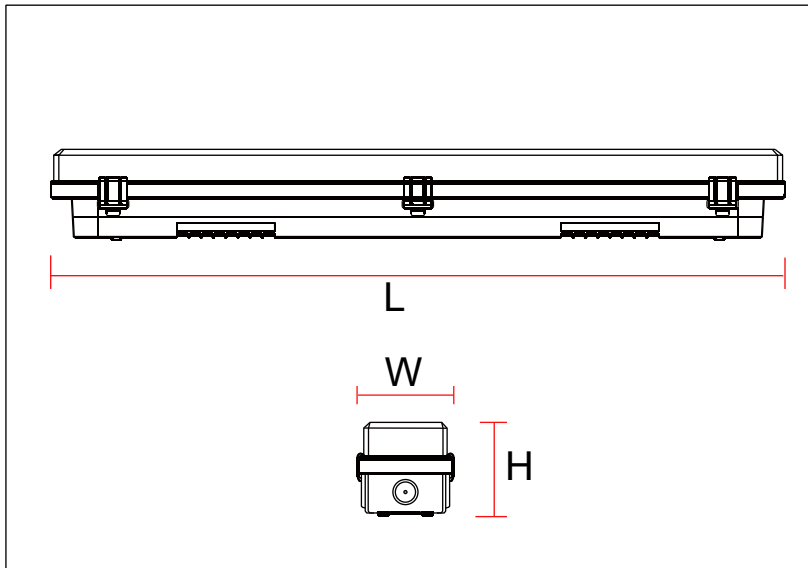

## Packaing

Model No.	Outer box L x W x H(mm)	Qty/Ctn (pcs)	N.W ( KG )	G.W ( KG )
C2103-2FT	680x 305x 250	6	7.8	8.5
C2103-4FT	1280 x 305 x 250	6	13	14.6
C2103-8FT	2470 x 210 x 250	4	16	18

## Dimensions